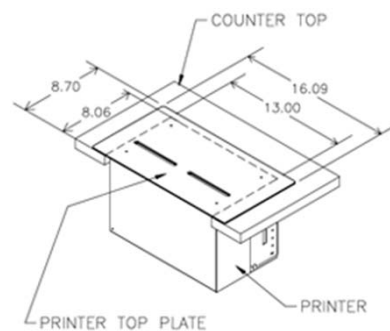

### OPCIONES:

- Mecanismo de corte automático.
- Guía ajustable de 10'16cm
- Ancho menor de 5'08cm
- Ampliación 4 MB Memoria Flash.
- Interfaces: Ethernet, Bluetooth, WIFI.
- RFID
- Codificación Magnética HICO.

## SERIE BOCA L

**Boca-L**

**Boca-LS**

**Boca-LM**

**Boca-L2V**

**Boca-LM**